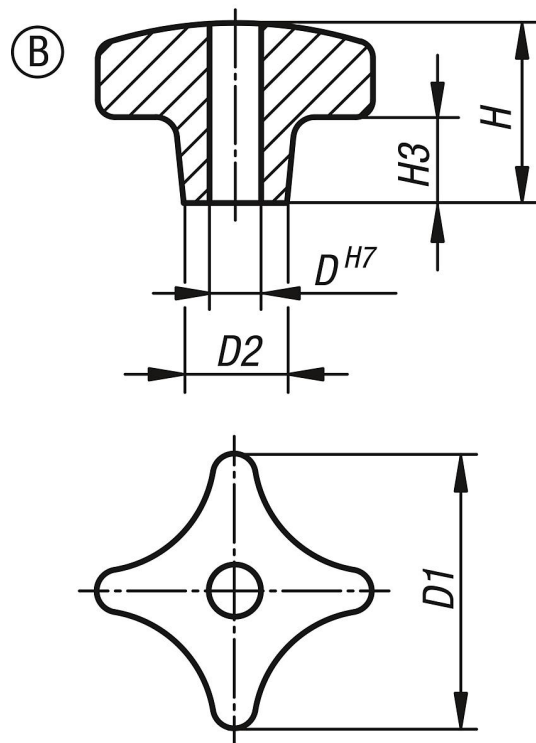

## Description

**Material:**

Grey cast iron GJL 200.

**Version:**

Vibratory ground.

Bright.

## Drawings

## Overview of items

Order No.	Form	Surface finish body	D	D1	D2	H	H3
06160-206	B	tumbled	6	32	12	20	10
06160-208	B	tumbled	8	40	14	25	14
06160-210	B	tumbled	10	50	18	32	20
06160-212	B	tumbled	12	63	20	40	25
06160-216	B	tumbled	16	80	25	50	30
06160-220	B	tumbled	20	100	32	63	38