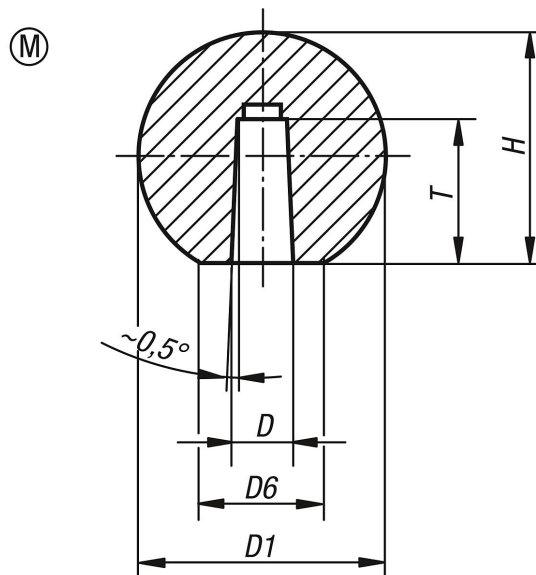

Item description/product images

Description

Material:

Black thermoset PF 31

Version:

High-gloss polished.

Drawings

Overview of items

Order No.	Form	Main colour	D	D1	D6	H	T
06250-31604	M	black	4	16	8	15	9
06250-32005	M	black	5	20	12	18	12
06250-32506	M	black	6	25	15	23	15
06250-32508	M	black	8	25	15	23	15
06250-33208	M	black	8	32	18	29	15
06250-33210	M	black	10	32	18	29	15
06250-34010	M	black	10	40	20	37,5	20
06250-34012	M	black	12	40	20	37,5	20
06250-35012	M	black	12	50	28	48	22