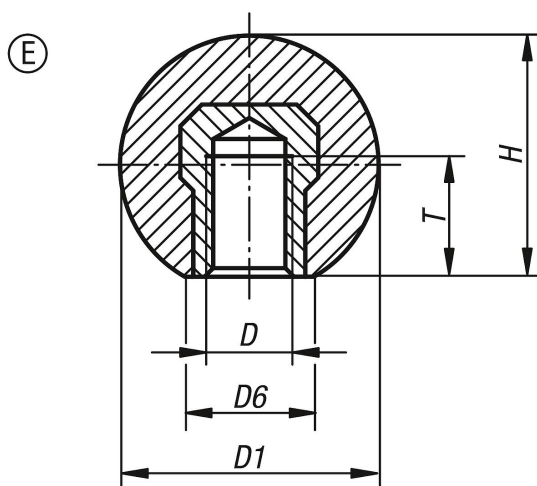

Item description/product images

Description

Material:

Black thermoset PF 31.

Bush electro zinc-plated steel.

Version:

High-gloss polished.

Note:

The version 06250-21604 has a bush in copper-plated steel.

The versions 06250-23008, 06250-23508 and 06250-24008 have a bush in brass.

Drawings

Overview of items

Order No.	Form	Main colour	D	D1	D6	H	T
06250-21604	E	black	M4	16	8	15	6
06250-22005	E	black	M5	20	12	18	7,5
06250-22006	E	black	M6	20	12	18	9
06250-22506	E	black	M6	25	15	23	9
06250-22508	E	black	M8	25	15	23	12
06250-23008	E	black	M8	30	16	28	12
06250-23208	E	black	M8	32	18	29	12
06250-23210	E	black	M10	32	18	29	15
06250-23508	E	black	M8	36	17	33	14
06250-23510	E	black	M10	36	17	33	14
06250-24008	E	black	M8	40	20	37,5	14
06250-24010	E	black	M10	40	20	37,5	15
06250-24012	E	black	M12	40	20	37,5	18
06250-24510	E	black	M10	45	20	43	22
06250-24512	E	black	M12	45	20	43	21
06250-25010	E	black	M10	50	22	48	15
06250-25012	E	black	M12	50	28	48	18
06250-220051	E	red	M5	20	12	18	7,5
06250-225061	E	red	M6	25	15	23	9
06250-230081	E	red	M8	30	16	28	12
06250-235101	E	red	M10	36	17	33	14
06250-240101	E	red	M10	40	20	37,5	15
06250-240121	E	red	M12	40	20	37,5	18

Overview of items

Order No.	Form	Main colour	D	D1	D6	H	T
06250-250121	E	red	M12	50	28	48	18