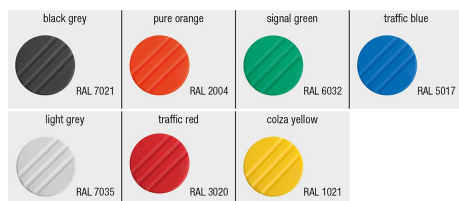

Item description/product images

Description

Material:

Thermoplastic black grey.
Threaded pin stainless steel 1.4305.

Version:

Threaded pin bright.

Drawings

Overview of items

Order No.	Form	Colour Cap	Size	D	D1	D2	H	H1	L
06267-5105X10	L	black grey RAL 7021	1	M5	40	16,5	31	13	10
06267-51051X10	L	orange RAL 2004	1	M5	40	16,5	31	13	10
06267-51052X10	L	signal green RAL6032	1	M5	40	16,5	31	13	10
06267-51053X10	L	blue RAL5017	1	M5	40	16,5	31	13	10
06267-51055X10	L	light grey RAL 7035	1	M5	40	16,5	31	13	10
06267-51056X10	L	traffic red RAL 3020	1	M5	40	16,5	31	13	10
06267-51057X10	L	colza yellow RAL 1021	1	M5	40	16,5	31	13	10
06267-5105X20	L	black grey RAL 7021	1	M5	40	16,5	31	13	20