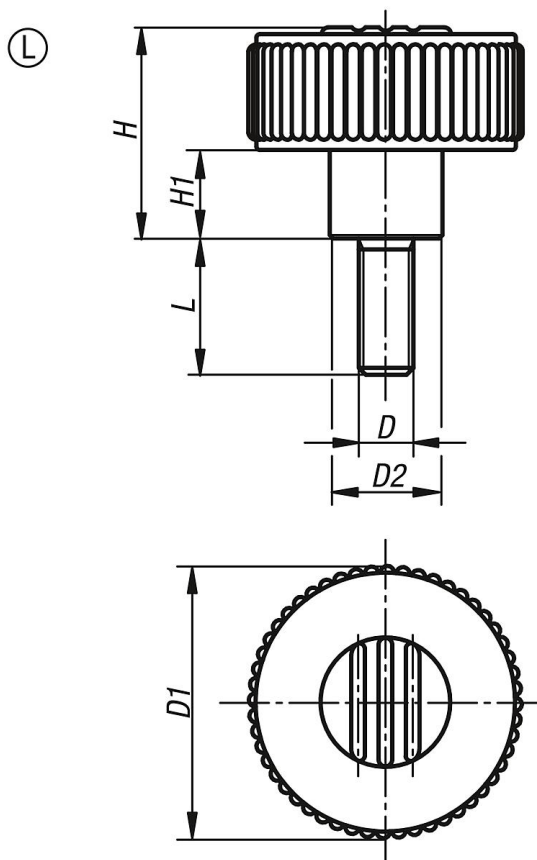

Item description/product images

Description

Material:

Thermoplastic black grey.
Threaded pin stainless steel 1.4305.

Version:

Threaded pin bright.

Drawings

Overview of items

Order No.	Form	Colour Cap	Size	D	D1	D2	H	H1	L
06267-5105X10	L	black grey RAL 7021	1	M5	40	16,5	31	13	10
06267-51051X10	L	orange RAL 2004	1	M5	40	16,5	31	13	10
06267-51052X10	L	signal green RAL6032	1	M5	40	16,5	31	13	10
06267-51053X10	L	blue RAL5017	1	M5	40	16,5	31	13	10
06267-51055X10	L	light grey RAL 7035	1	M5	40	16,5	31	13	10
06267-51056X10	L	traffic red RAL 3020	1	M5	40	16,5	31	13	10
06267-51057X10	L	colza yellow RAL 1021	1	M5	40	16,5	31	13	10
06267-5105X20	L	black grey RAL 7021	1	M5	40	16,5	31	13	20