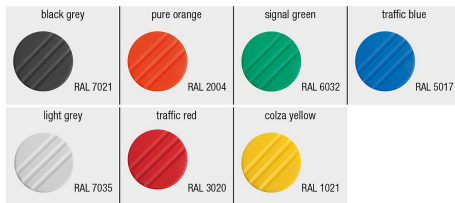

Item description/product images

Description

Material:

Thermoplastic, black grey.

Bush and screw stainless steel 1.4305.

Version:

Stainless steel bright.

Drawings

Overview of items

Order No.	Form	Colour Cap	Size	D	D1	D2	H	H1	T
06267-2105	K	black grey RAL 7021	1	M5	40	16,5	31	13	10
06267-21051	K	orange RAL 2004	1	M5	40	16,5	31	13	10
06267-21052	K	signal green RAL6032	1	M5	40	16,5	31	13	10
06267-21053	K	blue RAL5017	1	M5	40	16,5	31	13	10
06267-21055	K	light grey RAL 7035	1	M5	40	16,5	31	13	10
06267-21056	K	traffic red RAL 3020	1	M5	40	16,5	31	13	10
06267-21057	K	colza yellow RAL 1021	1	M5	40	16,5	31	13	10
06267-2106	K	black grey RAL 7021	1	M6	40	16,5	31	13	10
06267-21061	K	orange RAL 2004	1	M6	40	16,5	31	13	10
06267-21062	K	signal green RAL6032	1	M6	40	16,5	31	13	10
06267-21063	K	blue RAL5017	1	M6	40	16,5	31	13	10
06267-21065	K	light grey RAL 7035	1	M6	40	16,5	31	13	10
06267-21066	K	traffic red RAL 3020	1	M6	40	16,5	31	13	10
06267-21067	K	colza yellow RAL 1021	1	M6	40	16,5	31	13	10
06267-2108	K	black grey RAL 7021	1	M8	40	16,5	31	13	14
06267-21081	K	orange RAL 2004	1	M8	40	16,5	31	13	10
06267-21082	K	signal green RAL6032	1	M8	40	16,5	31	13	10