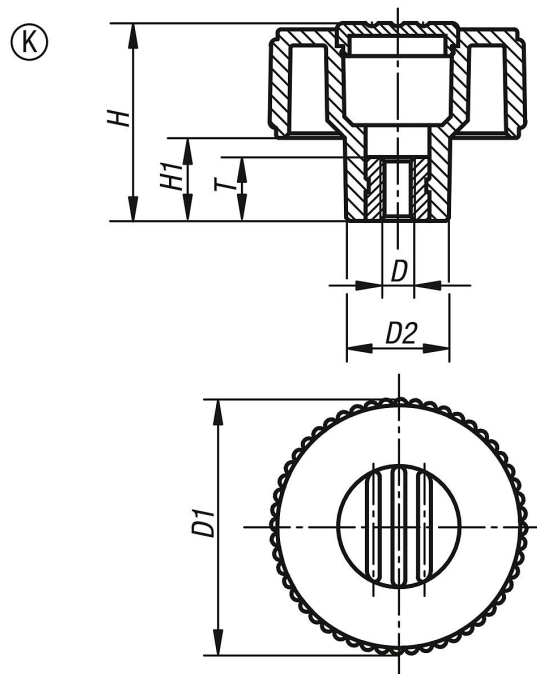

Item description/product images

Description

Material:

Thermoplastic, black grey.

Bush and screw stainless steel 1.4305.

Version:

Stainless steel bright.

Drawings

Overview of items

Order No.	Form	Colour Cap	Size	D	D1	D2	H	H1	T
06267-2105	K	black grey RAL 7021	1	M5	40	16,5	31	13	10
06267-21051	K	orange RAL 2004	1	M5	40	16,5	31	13	10
06267-21052	K	signal green RAL6032	1	M5	40	16,5	31	13	10
06267-21053	K	blue RAL5017	1	M5	40	16,5	31	13	10
06267-21055	K	light grey RAL 7035	1	M5	40	16,5	31	13	10
06267-21056	K	traffic red RAL 3020	1	M5	40	16,5	31	13	10
06267-21057	K	colza yellow RAL 1021	1	M5	40	16,5	31	13	10
06267-2106	K	black grey RAL 7021	1	M6	40	16,5	31	13	10
06267-21061	K	orange RAL 2004	1	M6	40	16,5	31	13	10
06267-21062	K	signal green RAL6032	1	M6	40	16,5	31	13	10
06267-21063	K	blue RAL5017	1	M6	40	16,5	31	13	10
06267-21065	K	light grey RAL 7035	1	M6	40	16,5	31	13	10
06267-21066	K	traffic red RAL 3020	1	M6	40	16,5	31	13	10
06267-21067	K	colza yellow RAL 1021	1	M6	40	16,5	31	13	10
06267-2108	K	black grey RAL 7021	1	M8	40	16,5	31	13	14
06267-21081	K	orange RAL 2004	1	M8	40	16,5	31	13	10
06267-21082	K	signal green RAL6032	1	M8	40	16,5	31	13	10