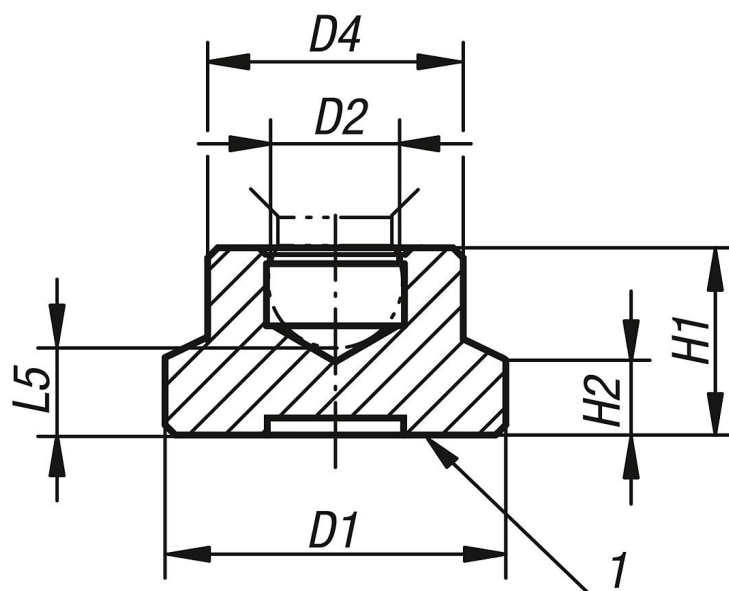

Item description/product images

Description

Material:

Steel.

PA 6 plastic.

Version:

Black oxidised.

Black plastic.

Drawing reference:

1) thrust face

Drawings

Overview of items

Order No.	Form	Main material	D1	D2	D4	H1	H2	L5	Suitable for grub screws
07142-06	A	steel	15	4,4	8,6	7,6	2,5	3,8	M6
07142-08	A	steel	18	5,9	12	9	3,5	4,4	M8
07142-10	A	steel	21	7,9	15	11	4	5	M10
07142-12	A	steel	25	7,9	18	13	5	6,9	M12
07142-206	A	polyamide	15	4,4	8,6	7,6	2,5	3,8	M6
07142-208	B	polyamide	18	5,9	12	9	3,5	4,4	M8
07142-210	C	polyamide	21	7,9	15	11	4	5	M10, M12
07142-212	C	polyamide	25	7,9	18	13	5	6,9	M10, M12