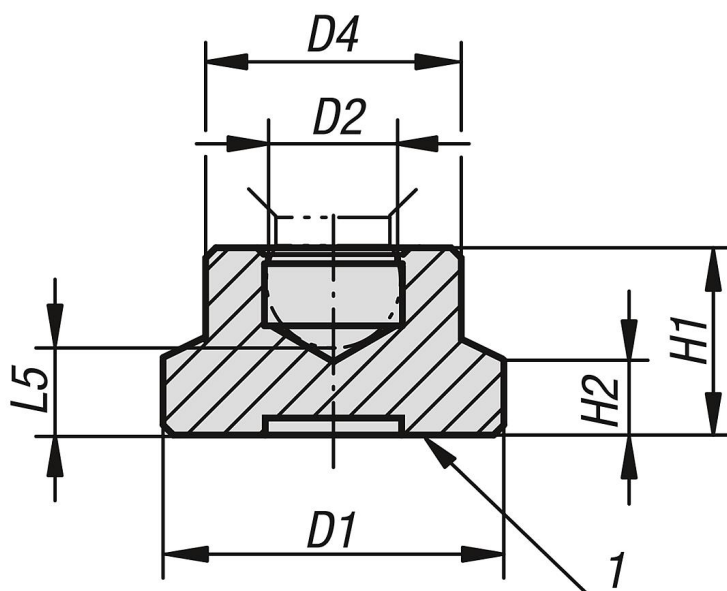

Item description/product images

Description

Material:

Steel.
PA 6 plastic.

Version:

Black oxidised.
Black plastic.

Drawing reference:

1) thrust face

Drawings

Overview of items

Order No.	Form	Main material	D1	D2	D4	H1	H2	L5	Suitable for grub screws
07142-06	A	steel	15	4,4	8,6	7,6	2,5	3,8	M6
07142-08	A	steel	18	5,9	12	9	3,5	4,4	M8
07142-10	A	steel	21	7,9	15	11	4	5	M10
07142-12	A	steel	25	7,9	18	13	5	6,9	M12
07142-206	A	polyamide	15	4,4	8,6	7,6	2,5	3,8	M6
07142-208	B	polyamide	18	5,9	12	9	3,5	4,4	M8
07142-210	C	polyamide	21	7,9	15	11	4	5	M10, M12
07142-212	C	polyamide	25	7,9	18	13	5	6,9	M10, M12