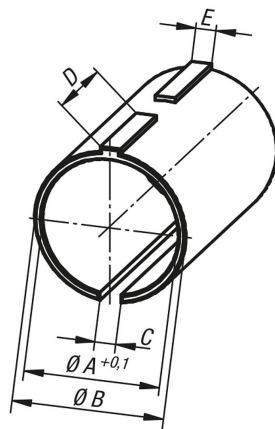

Item description/product images

Description

Material:
Thermoplastic.

Version:
Black.

Note:
Reducer sleeves are for clamping smaller tubes.

Drawings

Overview of items

Order No.	Version 2	A	B	C	D	E	L
29042-01812	for round tubes	12,25	18	2,5	11,9	2,4	30
29042-01814	for round tubes	14,25	18	2,5	11,9	2,4	30
29042-01815	for round tubes	15,25	18	2,5	11,9	2,4	30
29042-01816	for round tubes	16,25	18	2,5	11,9	2,4	30
29042-03020	for round tubes	20,25	30	3,5	18,9	3,4	45
29042-03025	for round tubes	25,25	30	3,5	18,9	3,4	45