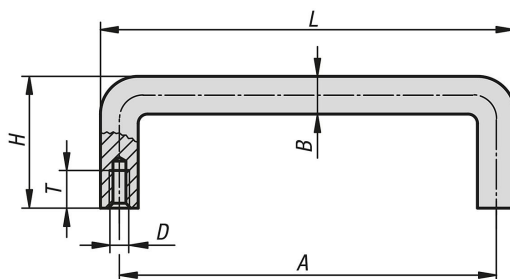

Overview of items

Order No.	Main colour	A	B	D	H	L	T	Load capacity N	Order No. end washer
06917-032041	black	32	8	M4	32	40	10	500	06917-4
06917-055041	black	55	8	M4	32	63	10	500	06917-4
06917-064041	black	64	8	M4	32	72	10	500	06917-4
06917-076041	black	76	8	M4	32	84	10	500	06917-4
06917-088041	black	88	8	M4	32	96	10	500	06917-4
06917-096041	black	96	8	M4	32	104	10	500	06917-4
06917-098041	black	98	8	M4	32	106	10	500	06917-4
06917-100041	black	100	8	M4	32	108	10	500	06917-4
06917-102041	black	102	8	M4	32	110	10	500	06917-4
06917-120041	black	120	8	M4	32	128	10	500	06917-4
06917-136041	black	136	8	M4	32	144	10	500	06917-4
06917-055051	black	55	10	M5	40	65	10	500	06917-1
06917-064051	black	64	10	M5	40	74	10	500	06917-1
06917-076051	black	76	10	M5	40	86	10	500	06917-1
06917-088051	black	88	10	M5	40	98	10	500	06917-1
06917-096051	black	96	10	M5	40	106	10	500	06917-1
06917-098051	black	98	10	M5	40	108	10	500	06917-1
06917-100051	black	100	10	M5	40	110	10	500	06917-1
06917-102051	black	102	10	M5	40	112	10	500	06917-1
06917-120051	black	120	10	M5	40	130	10	500	06917-1
06917-136051	black	136	10	M5	40	146	10	500	06917-1
06917-140051	black	140	10	M5	40	150	10	500	06917-1
06917-160051	black	160	10	M5	40	170	10	500	06917-1
06917-180051	black	180	10	M5	40	190	10	500	06917-1
06917-200051	black	200	10	M5	40	210	10	500	06917-1
06917-235051	black	235	10	M5	40	245	10	500	06917-1
06917-250051	black	250	10	M5	40	260	10	500	06917-1
06917-300051	black	300	10	M5	40	310	10	500	06917-1