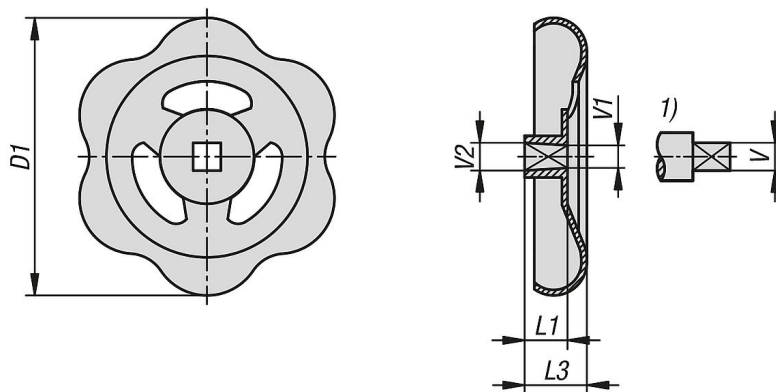

Item description/product images

Description

Material:

Steel.

Version:

Powder-coated black RAL 9005, red RAL 3000 or trivalent blue passivated.

Note:

Especially suitable for stop valves. The handwheels are made from a single piece. The handwheel is strengthened in the hub area using a special forming process. The tapered hub allows easy mounting and ensures secure seating on the square bar.

Drawing reference:

1) Square on shaft

Drawings

Overview of items

Hand wheels, steel, stamped

Order No.	Main colour	Surface finish body	D1	L1	L3	V	V1	V2	Number of spokes
06289-050060	jet black RAL 9005	-	50	8,5	12	6	5,9	6,15	3
06289-050070	jet black RAL 9005	-	50	8,5	12	7	6,9	7,15	3
06289-060060	jet black RAL 9005	-	60	8,5	12	6	5,9	6,15	3
06289-060070	jet black RAL 9005	-	60	8,5	12	7	6,9	7,15	3
06289-070070	jet black RAL 9005	-	69	10	15	7	6,9	7,15	3
06289-070080	jet black RAL 9005	-	69	10	15	8	7,9	8,15	3
06289-080080	jet black RAL 9005	-	78	11	16	8	7,9	8,15	3
06289-080090	jet black RAL 9005	-	78	11	16	9	8,9	9,15	3
06289-090090	jet black RAL 9005	-	89	11	16	9	8,9	9,15	3
06289-100090	jet black RAL 9005	-	98	13	20	9	8,9	9,15	3
06289-100100	jet black RAL 9005	-	98	13	20	10	9,9	10,15	3
06289-110100	jet black RAL 9005	-	108	15	23	10	9,9	10,15	3
06289-130120	jet black RAL 9005	-	130	15	23	12	11,9	12,15	3
06289-050061	red RAL 3000	-	50	8,5	12	6	5,9	6,15	3
06289-050071	red RAL 3000	-	50	8,5	12	7	6,9	7,15	3
06289-060061	red RAL 3000	-	60	8,5	12	6	5,9	6,15	3
06289-060071	red RAL 3000	-	60	8,5	12	7	6,9	7,15	3
06289-070071	red RAL 3000	-	69	10	15	7	6,9	7,15	3
06289-070081	red RAL 3000	-	69	10	15	8	7,9	8,15	3
06289-080081	red RAL 3000	-	78	11	16	8	7,9	8,15	3
06289-080091	red RAL 3000	-	78	11	16	9	8,9	9,15	3