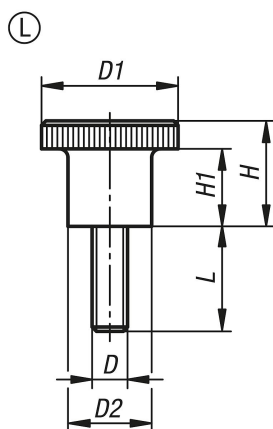

## Description

**Material:**

Black thermoset PF 31.  
Screw steel.

**Version:**

Screw electro zinc-plated.

## Drawings

## Overview of items

Order No.	Form	Component material	D	D1	D2	H	H1	L
06097-302606X10	L	steel	M6	26	15	13	6	10
06097-302205X15	L	steel	M5	22	12	13	6	15
06097-302205X20	L	steel	M5	22	12	13	6	20
06097-302206X20	L	steel	M6	22	12	13	6	20
06097-302608X20	L	steel	M8	26	15	13	6	20
06097-302606X30	L	steel	M6	26	15	13	6	30
06097-302206X15	L	steel	M6	22	12	13	6	15
06097-302606X20	L	steel	M6	26	15	13	6	20
06097-302606X15	L	steel	M6	26	15	13	6	15
06097-302205X10	L	steel	M5	22	12	13	6	10
06097-302206X30	L	steel	M6	22	12	13	6	30
06097-302206X10	L	steel	M6	22	12	13	6	10
06097-302608X15	L	steel	M8	26	15	13	6	15
06097-302608X30	L	steel	M8	26	15	13	6	30