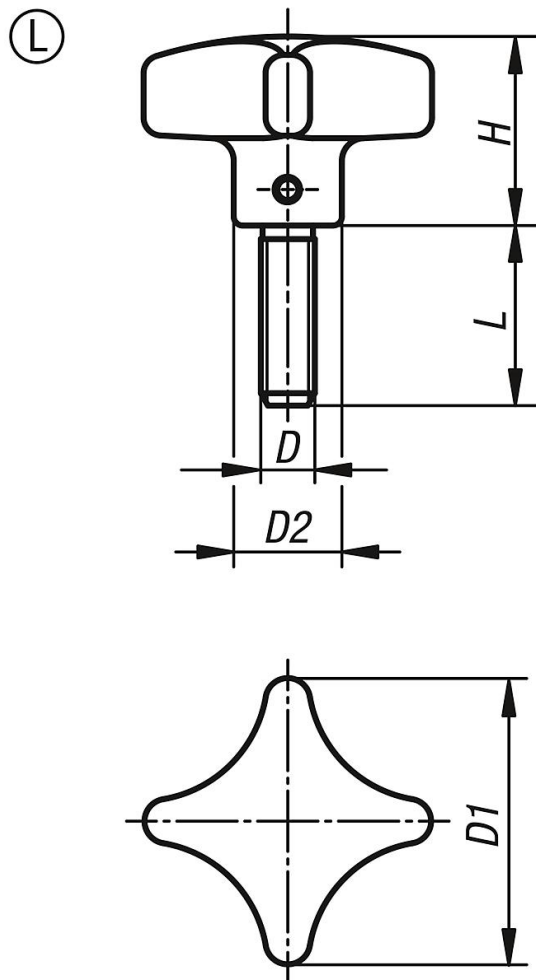

Item description/product images

Description

Material:

Grey cast iron GJL 200.

Grub screw stainless steel 1.4305.

Pin stainless steel 1.4310.

Version:

Palm grip vibratory ground.

Grub screw and pin bright.

Drawings

Overview of items

Order No.	Form	Version 1	D	D1	D2	H	L
06160-606X15	L	-	M6	32	12	20	15
06160-606X20	L	-	M6	32	12	20	20
06160-606X25	L	-	M6	32	12	20	25
06160-606X30	L	-	M6	32	12	20	30

Overview of items

Order No.	Form	Version 1	D	D1	D2	H	L
06160-606X40	L	-	M6	32	12	20	40
06160-606X50	L	-	M6	32	12	20	50
06160-608X20	L	-	M8	40	14	25	20
06160-608X25	L	-	M8	40	14	25	25
06160-608X30	L	-	M8	40	14	25	30
06160-608X40	L	-	M8	40	14	25	40
06160-608X50	L	-	M8	40	14	25	50
06160-610X20	L	-	M10	50	18	32	20
06160-610X25	L	-	M10	50	18	32	25
06160-610X30	L	-	M10	50	18	32	30
06160-610X40	L	-	M10	50	18	32	40
06160-610X50	L	-	M10	50	18	32	50
06160-612X20	L	-	M12	63	20	40	20
06160-612X30	L	-	M12	63	20	40	30
06160-612X40	L	-	M12	63	20	40	40
06160-612X50	L	-	M12	63	20	40	50