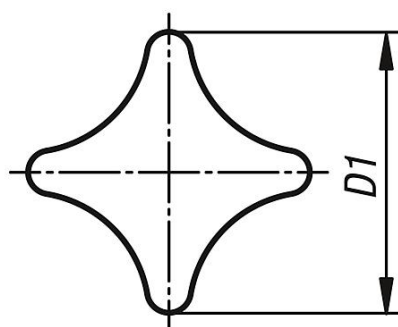

Item description/product images

Description

Material:

Aluminium.

Grub screw stainless steel 1.4305.

Pin stainless steel 1.4310.

Version:

Palm grip vibratory ground.

Grub screw and pin bright.

Drawings

Ⓛ

Overview of items

Order No.	Form	Surface finish body	D	D1	D2	H	L
06156-604008X20	L	tumbled	M8	40	14	25	20
06156-604008X25	L	tumbled	M8	40	14	25	25
06156-604008X30	L	tumbled	M8	40	14	25	30
06156-604008X40	L	tumbled	M8	40	14	25	40
06156-604008X50	L	tumbled	M8	40	14	25	50
06156-605010X20	L	tumbled	M10	50	18	32	20
06156-605010X25	L	tumbled	M10	50	18	32	25
06156-605010X30	L	tumbled	M10	50	18	32	30
06156-605010X40	L	tumbled	M10	50	18	32	40
06156-605010X50	L	tumbled	M10	50	18	32	50
06156-606312X20	L	tumbled	M12	63	25	40	20
06156-606312X30	L	tumbled	M12	63	25	40	30
06156-606312X40	L	tumbled	M12	63	25	40	40
06156-606312X50	L	tumbled	M12	63	25	40	50