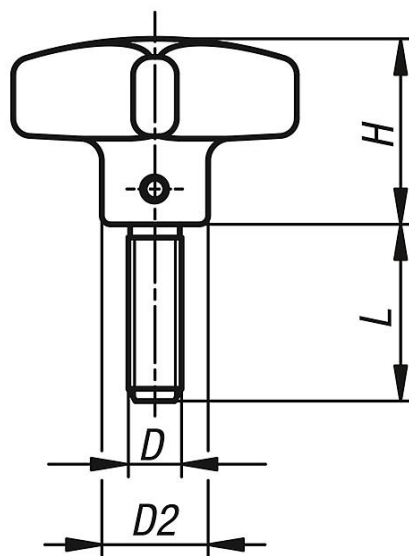

Item description/product images

Description

Material:

Aluminium.

Grub screw stainless steel 1.4305.

Pin stainless steel 1.4310.

Version:

Palm grip vibratory ground.

Grub screw and pin bright.

Drawings

Ⓛ

Overview of items

Order No.	Form	Surface finish body	D	D1	D2	H	L
06156-604008X20	L	tumbled	M8	40	14	25	20
06156-604008X25	L	tumbled	M8	40	14	25	25
06156-604008X30	L	tumbled	M8	40	14	25	30
06156-604008X40	L	tumbled	M8	40	14	25	40
06156-604008X50	L	tumbled	M8	40	14	25	50
06156-605010X20	L	tumbled	M10	50	18	32	20
06156-605010X25	L	tumbled	M10	50	18	32	25
06156-605010X30	L	tumbled	M10	50	18	32	30
06156-605010X40	L	tumbled	M10	50	18	32	40
06156-605010X50	L	tumbled	M10	50	18	32	50
06156-606312X20	L	tumbled	M12	63	25	40	20
06156-606312X30	L	tumbled	M12	63	25	40	30
06156-606312X40	L	tumbled	M12	63	25	40	40
06156-606312X50	L	tumbled	M12	63	25	40	50