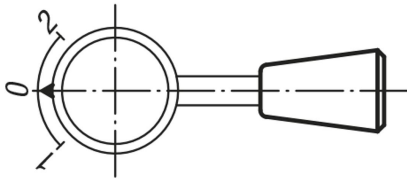

Item description/product images

Description

**Material:**  
Black thermoset PF 31

**Version:**  
Moulded thread.

Drawings

Overview of items

| Order No. | D   | D1 | D3 | L1 | T  |
|-----------|-----|----|----|----|----|
| 06251-05  | M5  | 20 | 12 | 30 | 15 |
| 06251-061 | M6  | 20 | 12 | 30 | 18 |
| 06251-06  | M6  | 25 | 15 | 38 | 19 |
| 06251-081 | M8  | 25 | 15 | 38 | 18 |
| 06251-08  | M8  | 30 | 18 | 46 | 16 |
| 06251-101 | M10 | 30 | 18 | 46 | 18 |
| 06251-10  | M10 | 35 | 21 | 53 | 19 |
| 06251-12  | M12 | 35 | 21 | 53 | 21 |