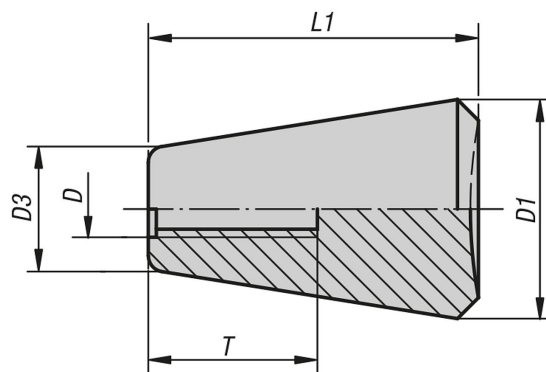

Item description/product images

Description

**Material:**  
Black thermoset PF 31

**Version:**  
Moulded thread.

Drawings

Overview of items

| Order No. | D   | D1 | D3 | L1 | T  |
|-----------|-----|----|----|----|----|
| 06251-05  | M5  | 20 | 12 | 30 | 15 |
| 06251-061 | M6  | 20 | 12 | 30 | 18 |
| 06251-06  | M6  | 25 | 15 | 38 | 19 |
| 06251-081 | M8  | 25 | 15 | 38 | 18 |
| 06251-08  | M8  | 30 | 18 | 46 | 16 |
| 06251-101 | M10 | 30 | 18 | 46 | 18 |
| 06251-10  | M10 | 35 | 21 | 53 | 19 |
| 06251-12  | M12 | 35 | 21 | 53 | 21 |