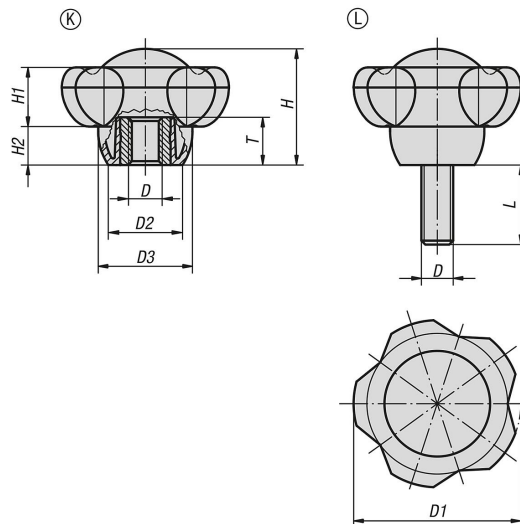

Item description/product images

Description

Material:

Black thermoplastic.

Bush and screw 5.8 steel or 1.4305 stainless steel.

Version:

Steel trivalent blue passivated, stainless steel bright.

Note:

The screw lengths 15, 35 and 45 are not available in stainless steel.

Drawings

Overview of items

Five Lobe Grips, internal thread, inch

Order No.	Form	Component material	Colour Cap	D	D1	D2	D3	H	H1	H2	T	L
06253-50A3	K	steel	black grey RAL 7021	5/16-18	50	22,2	28,2	34,8	17,8	11,5	14	-
06253-50A35	K	steel	light grey RAL 7035	5/16-18	50	22,2	28,2	34,8	17,8	11,5	14	-
06253-50A36	K	steel	traffic red RAL 3020	5/16-18	50	22,2	28,2	34,8	17,8	11,5	14	-
06253-50A37	K	steel	colza yellow RAL 1021	5/16-18	50	22,2	28,2	34,8	17,8	11,5	14	-
06253-50A4	K	steel	black grey RAL 7021	3/8-16	50	22,2	28,2	34,8	17,8	11,5	14	-
06253-50A45	K	steel	light grey RAL 7035	3/8-16	50	22,2	28,2	34,8	17,8	11,5	14	-
06253-50A46	K	steel	traffic red RAL 3020	3/8-16	50	22,2	28,2	34,8	17,8	11,5	14	-
06253-50A47	K	steel	colza yellow RAL 1021	3/8-16	50	22,2	28,2	34,8	17,8	11,5	14	-
06253-50A5	K	steel	black grey RAL 7021	1/2-13	50	22,2	28,2	34,8	17,8	11,5	18	-
06253-50A55	K	steel	light grey RAL 7035	1/2-13	50	22,2	28,2	34,8	17,8	11,5	18	-
06253-50A56	K	steel	traffic red RAL 3020	1/2-13	50	22,2	28,2	34,8	17,8	11,5	18	-
06253-50A57	K	steel	colza yellow RAL 1021	1/2-13	50	22,2	28,2	34,8	17,8	11,5	18	-
06253-63A4	K	steel	black grey RAL 7021	3/8-16	63	28	35,5	44	22,5	14,5	14	-
06253-63A45	K	steel	light grey RAL 7035	3/8-16	63	28	35,5	44	22,5	14,5	14	-
06253-63A46	K	steel	traffic red RAL 3020	3/8-16	63	28	35,5	44	22,5	14,5	14	-
06253-63A47	K	steel	colza yellow RAL 1021	3/8-16	63	28	35,5	44	22,5	14,5	14	-
06253-63A5	K	steel	black grey RAL 7021	1/2-13	63	28	35,5	44	22,5	14,5	18	-