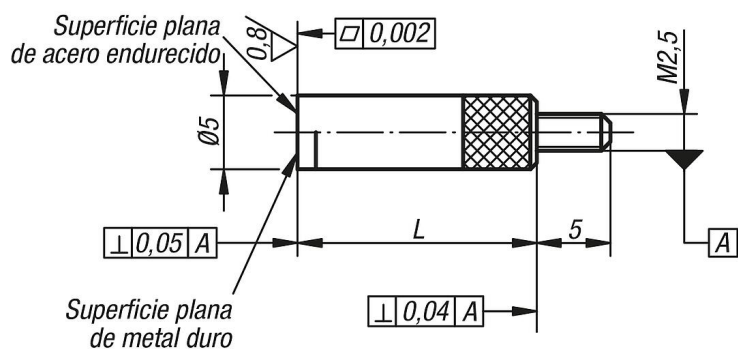

Descripción del artículo/Imágenes del producto**Descripción****Material:**

Acero o superficie plana de metal duro.

Versión:

Bruñido.

Indicación:

Comparadores de reloj, ver 32540 y 32542.

Planos**Nuestros productos**

Referencia acero	Referencia metal duro	L
33046-1025080	33046-2025080	8
33046-1025125	33046-2025125	12,5
33046-1025160	33046-2025160	16