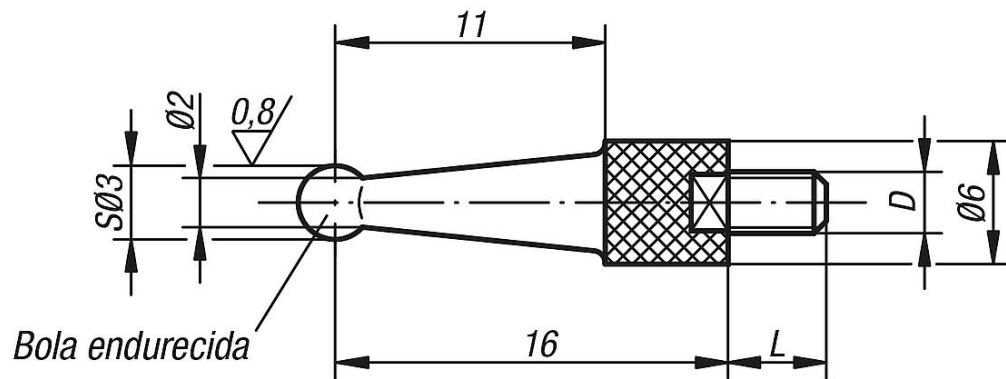

Descripción del artículo/Imágenes del producto

Descripción

Material:

Acero para herramientas.

Versión:

Endurecido y bruñido.

Indicación:

Comparadores de reloj, ver 32540 y 32542.

Planos

Nuestros productos

Referencia	D	L
33042-025016	M2,5	5
33042-040016	M4	5