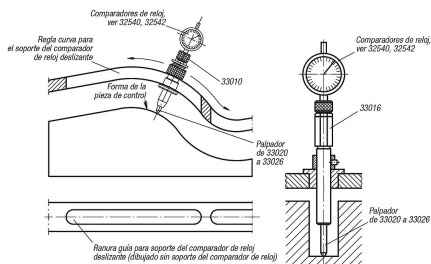

Descripción del artículo/Imágenes del producto