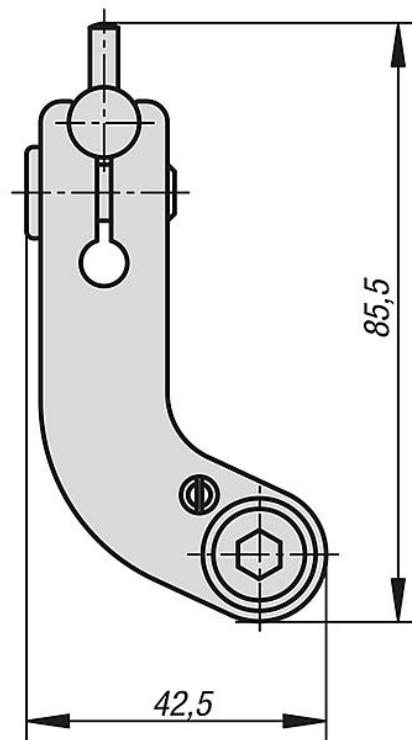

Descripción del artículo/Imágenes del producto

Descripción

**Material:**  
Acero de cementación.

## Nuestros productos

Referencia	Adecuado para
41370-150	Dispositivo de sujeción de 5 ejes compacto y KIPPFlexX