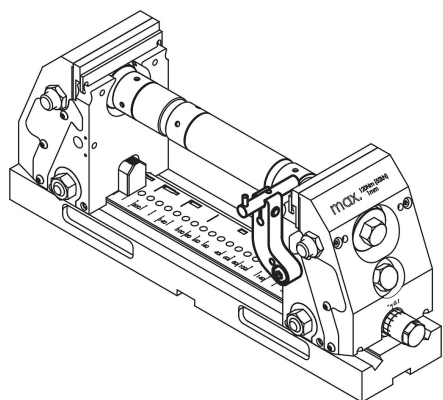

Descripción del artículo/Imágenes del producto

Descripción

**Material:**  
Acero de cementación.

## Nuestros productos

Referencia	Adecuado para
41370-150	Dispositivo de sujeción de 5 ejes compacto y KIPPFlexX