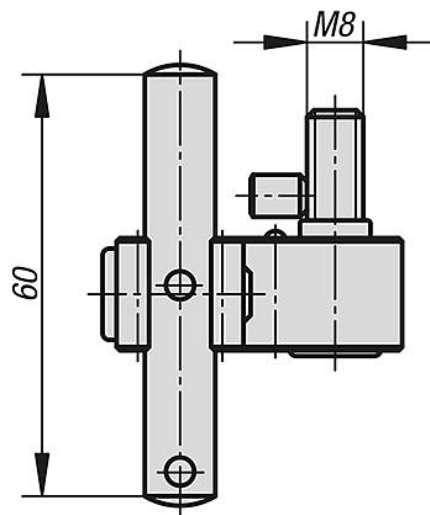

Descripción del artículo/Imágenes del producto

Descripción

**Material:**  
Acero de cementación.

## Nuestros productos

Referencia	Adecuado para
41370-150	Dispositivo de sujeción de 5 ejes compacto y KIPPFlexX