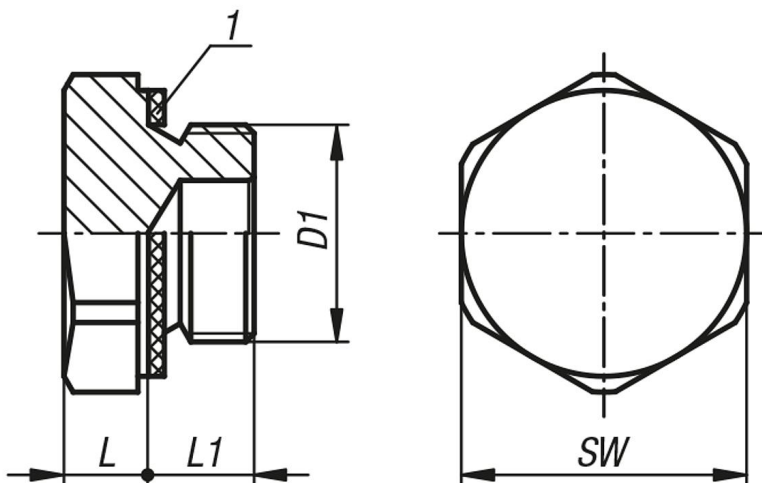

Descripción del artículo/Imágenes del producto

Descripción

Material:

Aluminio.

Versión:

Acabado natural. Junta plana sin asbesto.

A petición:

Cubierta con inscripción "OIL" (aceite).

Indicación sobre el dibujo:

1) Junta plana

Planos

Nuestros productos

Referencia	D1	L	L1	SW
28027-141010	M10X1	5	8	14
28027-171215	M12X1,5	6	8	17
28027-171415	M14X1,5	6	8	17
28027-221615	M16X1,5	7	10	22
28027-221815	M18X1,5	7	10	22
28027-242015	M20X1,5	7	10	24
28027-19014	G1/4	7	10	19
28027-22038	G3/8	7	10	22
28027-27012	G1/2	8	10	27
28027-34034	G3/4	8	10	34
28027-40100	G1	8	14	40