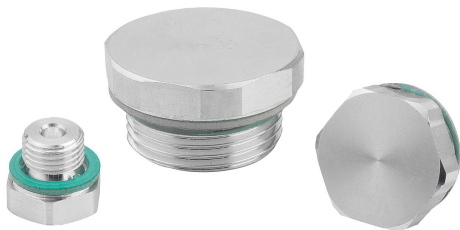

Descripción del artículo/Imágenes del producto

Descripción

Material:

Aluminio.

Versión:

Acabado natural. Junta plana sin asbesto.

A petición:

Cubierta con inscripción "OIL" (aceite).

Indicación sobre el dibujo:

1) Junta plana

Planos

Nuestros productos

Referencia	D1	L	L1	SW
28027-141010	M10X1	5	8	14
28027-171215	M12X1,5	6	8	17
28027-171415	M14X1,5	6	8	17
28027-221615	M16X1,5	7	10	22
28027-221815	M18X1,5	7	10	22
28027-242015	M20X1,5	7	10	24
28027-19014	G1/4	7	10	19
28027-22038	G3/8	7	10	22
28027-27012	G1/2	8	10	27
28027-34034	G3/4	8	10	34
28027-40100	G1	8	14	40