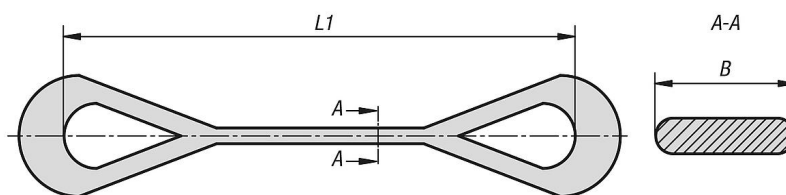

Aperçu des articles

Référence	Couleur du corps de base	B	L1	Charge admissible en kg
07798-02-0100010	violet	30	1 m	1000
07798-02-0100020	violet	30	2 m	1000
07798-02-0100030	violet	30	3 m	1000
07798-02-0100040	violet	30	4 m	1000
07798-02-0100050	violet	30	5 m	1000
07798-02-0200010	vert	60	1 m	2000
07798-02-0200020	vert	60	2 m	2000
07798-02-0200030	vert	60	3 m	2000
07798-02-0200040	vert	60	4 m	2000
07798-02-0200050	vert	60	5 m	2000
07798-02-0300010	jaune	90	1 m	3000
07798-02-0300020	jaune	90	2 m	3000
07798-02-0300030	jaune	90	3 m	3000
07798-02-0300040	jaune	90	4 m	3000
07798-02-0300050	jaune	90	5 m	3000
07798-02-0400010	gris	120	1 m	4000
07798-02-0400020	gris	120	2 m	4000
07798-02-0400030	gris	120	3 m	4000
07798-02-0400040	gris	120	4 m	4000
07798-02-0400050	gris	120	5 m	4000
07798-02-0500010	rouge	150	1 m	5000
07798-02-0500020	rouge	150	2 m	5000
07798-02-0500030	rouge	150	3 m	5000
07798-02-0500040	rouge	150	4 m	5000
07798-02-0500050	rouge	150	5 m	5000