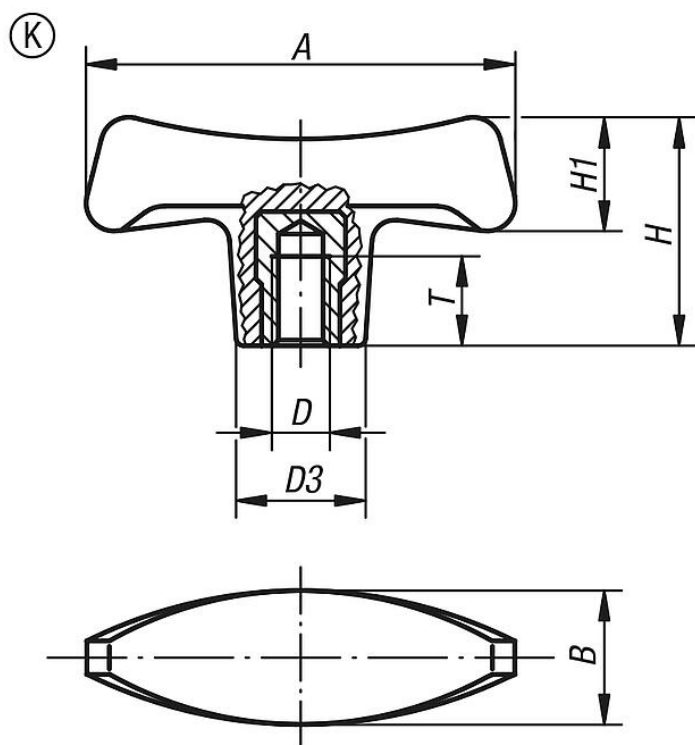

Item description/product images

Description

Material:

Thermoset PF 31, black.
Steel bush and stud, electro zinc-plated.

Version:

High-gloss polished.

On request:

Other screw sizes, screw lengths and colours.

Drawings

Overview of items

Order No.	Form	A	B	D	D3	H	H1	L	T
06650-17006	K	70	22	M6	19,6	38,8	20,2	-	12
06650-17008	K	70	22	M8	19,6	38,8	20,2	-	14
06650-17010	K	70	22	M10	19,6	38,8	20,2	-	14

Overview of items

Order No.	Form	A	B	D	D3	H	H1	L	T
06650-18008	K	80	25	M8	22,3	44	23	-	14
06650-18010	K	80	25	M10	22,3	44	23	-	22
06650-19010	K	90	28	M10	25	49,6	26	-	22
06650-19012	K	90	28	M12	25	49,6	26	-	21
06650-27006X18	L	70	22	M6	19,6	38,8	20,2	18	-
06650-27008X24	L	70	22	M8	19,6	38,8	20,2	24	-
06650-28010X20	L	80	25	M10	22,3	44	23	20	-
06650-28010X30	L	80	25	M10	22,3	44	23	30	-
06650-29010X30	L	90	28	M10	25	49,6	26	30	-
06650-29012X24	L	90	28	M12	25	49,6	26	24	-