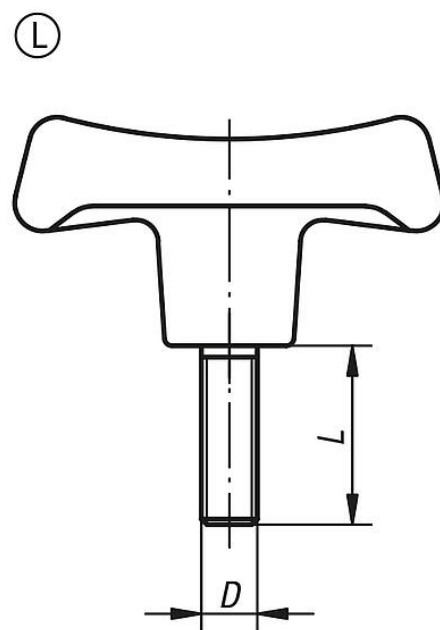

Item description/product images

Description

Material:

Thermoset PF 31, black.
Steel bush and stud, electro zinc-plated.

Version:

High-gloss polished.

On request:

Other screw sizes, screw lengths and colours.

Drawings

Overview of items

Order No.	Form	A	B	D	D3	H	H1	L	T
06650-17006	K	70	22	M6	19,6	38,8	20,2	-	12
06650-17008	K	70	22	M8	19,6	38,8	20,2	-	14
06650-17010	K	70	22	M10	19,6	38,8	20,2	-	14

Overview of items

Order No.	Form	A	B	D	D3	H	H1	L	T
06650-18008	K	80	25	M8	22,3	44	23	-	14
06650-18010	K	80	25	M10	22,3	44	23	-	22
06650-19010	K	90	28	M10	25	49,6	26	-	22
06650-19012	K	90	28	M12	25	49,6	26	-	21
06650-27006X18	L	70	22	M6	19,6	38,8	20,2	18	-
06650-27008X24	L	70	22	M8	19,6	38,8	20,2	24	-
06650-28010X20	L	80	25	M10	22,3	44	23	20	-
06650-28010X30	L	80	25	M10	22,3	44	23	30	-
06650-29010X30	L	90	28	M10	25	49,6	26	30	-
06650-29012X24	L	90	28	M12	25	49,6	26	24	-