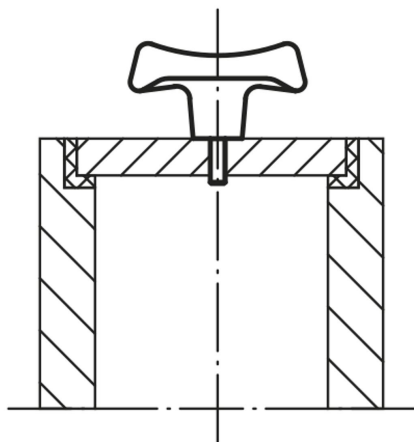

Item description/product images

Description

Material:

Thermoset PF 31, black.
Steel bush and stud, electro zinc-plated.

Version:

High-gloss polished.

On request:

Other screw sizes, screw lengths and colours.

Drawings

Overview of items

Order No.	Form	A	B	D	D3	H	H1	L	T
06650-17006	K	70	22	M6	19,6	38,8	20,2	-	12
06650-17008	K	70	22	M8	19,6	38,8	20,2	-	14
06650-17010	K	70	22	M10	19,6	38,8	20,2	-	14

Overview of items

Order No.	Form	A	B	D	D3	H	H1	L	T
06650-18008	K	80	25	M8	22,3	44	23	-	14
06650-18010	K	80	25	M10	22,3	44	23	-	22
06650-19010	K	90	28	M10	25	49,6	26	-	22
06650-19012	K	90	28	M12	25	49,6	26	-	21
06650-27006X18	L	70	22	M6	19,6	38,8	20,2	18	-
06650-27008X24	L	70	22	M8	19,6	38,8	20,2	24	-
06650-28010X20	L	80	25	M10	22,3	44	23	20	-
06650-28010X30	L	80	25	M10	22,3	44	23	30	-
06650-29010X30	L	90	28	M10	25	49,6	26	30	-
06650-29012X24	L	90	28	M12	25	49,6	26	24	-