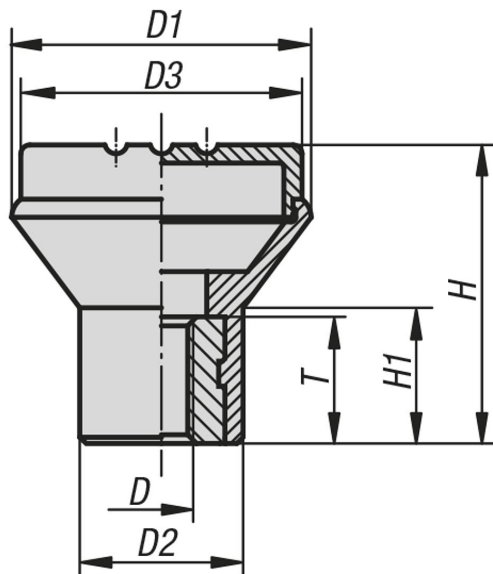

Item description/product images

Description

Material:

Black thermoplastic.

Bush grade 5.8 steel or 1.4305 stainless steel.

Version:

Steel trivalent blue passivated, stainless steel bright.

Drawings

Overview of items

Order No.	Component material	Colour Cap	D	D1	D2	D3	H	H1	T
06241-04	steel	black grey RAL 7021	M4	21	12	19	21	10	10
06241-041	steel	orange RAL 2004	M4	21	12	19	21	10	10
06241-042	steel	signal green RAL 6032	M4	21	12	19	21	10	10
06241-043	steel	blue RAL5017	M4	21	12	19	21	10	10
06241-045	steel	light grey RAL 7035	M4	21	12	19	21	10	10
06241-046	steel	traffic red RAL 3020	M4	21	12	19	21	10	10
06241-047	steel	colza yellow RAL 1021	M4	21	12	19	21	10	10
06241-05	steel	black grey RAL 7021	M5	21	12	19	21	10	10
06241-051	steel	orange RAL 2004	M5	21	12	19	21	10	10
06241-052	steel	signal green RAL 6032	M5	21	12	19	21	10	10
06241-053	steel	blue RAL5017	M5	21	12	19	21	10	10
06241-055	steel	light grey RAL 7035	M5	21	12	19	21	10	10
06241-056	steel	traffic red RAL 3020	M5	21	12	19	21	10	10
06241-057	steel	colza yellow RAL 1021	M5	21	12	19	21	10	10
06241-06	steel	black grey RAL 7021	M6	25	14	23	25	12	10
06241-061	steel	orange RAL 2004	M6	25	14	23	25	12	10
06241-062	steel	signal green RAL 6032	M6	25	14	23	25	12	10