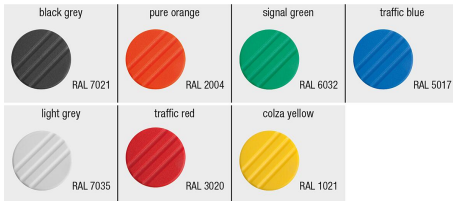

Item description/product images

Description

Material:

Black thermoplastic.

Bush grade 5.8 steel or 1.4305 stainless steel.

Version:

Steel trivalent blue passivated, stainless steel bright.

Drawings

Overview of items

Order No.	Component material	Colour Cap	D	D1	D2	D3	H	H1	T
06241-04	steel	black grey RAL 7021	M4	21	12	19	21	10	10
06241-041	steel	orange RAL 2004	M4	21	12	19	21	10	10
06241-042	steel	signal green RAL 6032	M4	21	12	19	21	10	10
06241-043	steel	blue RAL5017	M4	21	12	19	21	10	10
06241-045	steel	light grey RAL 7035	M4	21	12	19	21	10	10
06241-046	steel	traffic red RAL 3020	M4	21	12	19	21	10	10
06241-047	steel	colza yellow RAL 1021	M4	21	12	19	21	10	10
06241-05	steel	black grey RAL 7021	M5	21	12	19	21	10	10
06241-051	steel	orange RAL 2004	M5	21	12	19	21	10	10
06241-052	steel	signal green RAL 6032	M5	21	12	19	21	10	10
06241-053	steel	blue RAL5017	M5	21	12	19	21	10	10
06241-055	steel	light grey RAL 7035	M5	21	12	19	21	10	10
06241-056	steel	traffic red RAL 3020	M5	21	12	19	21	10	10
06241-057	steel	colza yellow RAL 1021	M5	21	12	19	21	10	10
06241-06	steel	black grey RAL 7021	M6	25	14	23	25	12	10
06241-061	steel	orange RAL 2004	M6	25	14	23	25	12	10
06241-062	steel	signal green RAL 6032	M6	25	14	23	25	12	10