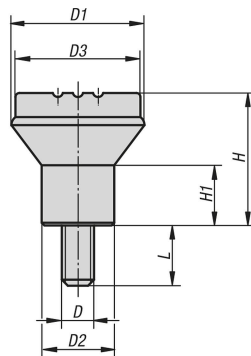

Item description/product images

**Description****Material:**

Black thermoplastic.

Screw grade 5.8 steel or 1.4305 stainless steel.

Version:

Steel trivalent blue passivated, stainless steel bright.

Item description/product images

Drawings

Overview of items

Order No.	Component material	Colour Cap	D	D1	D2	D3	H	H1	L
06242-AEX10	steel	black grey RAL 7021	8-32	21	12	19	21	10	10
06242-AE5X10	steel	light grey RAL 7035	8-32	21	12	19	21	10	10
06242-AE6X10	steel	traffic red RAL 3020	8-32	21	12	19	21	10	10
06242-AE7X10	steel	colza yellow RAL 1021	8-32	21	12	19	21	10	10
06242-AEX20	steel	black grey RAL 7021	8-32	21	12	19	21	10	20
06242-AE5X20	steel	light grey RAL 7035	8-32	21	12	19	21	10	20
06242-AE6X20	steel	traffic red RAL 3020	8-32	21	12	19	21	10	20
06242-AE7X20	steel	colza yellow RAL 1021	8-32	21	12	19	21	10	20
06242-A1X10	steel	black grey RAL 7021	10-32	21	12	19	21	10	10
06242-A15X10	steel	light grey RAL 7035	10-32	21	12	19	21	10	10
06242-A16X10	steel	traffic red RAL 3020	10-32	21	12	19	21	10	10
06242-A17X10	steel	colza yellow RAL 1021	10-32	21	12	19	21	10	10
06242-A1X20	steel	black grey RAL 7021	10-32	21	12	19	21	10	20
06242-A15X20	steel	light grey RAL 7035	10-32	21	12	19	21	10	20
06242-A16X20	steel	traffic red RAL 3020	10-32	21	12	19	21	10	20
06242-A17X20	steel	colza yellow RAL 1021	10-32	21	12	19	21	10	20
06242-A2X20	steel	black grey RAL 7021	1/4-20	25	14	23	25	12	20
06242-A25X20	steel	light grey RAL 7035	1/4-20	25	14	23	25	12	20
06242-A26X20	steel	traffic red RAL 3020	1/4-20	25	14	23	25	12	20
06242-A27X20	steel	colza yellow RAL 1021	1/4-20	25	14	23	25	12	20
06242-A2X30	steel	black grey RAL 7021	1/4-20	25	14	23	25	12	30
06242-A25X30	steel	light grey RAL 7035	1/4-20	25	14	23	25	12	30
06242-A26X30	steel	traffic red RAL 3020	1/4-20	25	14	23	25	12	30
06242-A27X30	steel	colza yellow RAL 1021	1/4-20	25	14	23	25	12	30
06242-A3X20	steel	black grey RAL 7021	5/16-18	33	18	31	33	15	20
06242-A35X20	steel	light grey RAL 7035	5/16-18	33	18	31	33	15	20