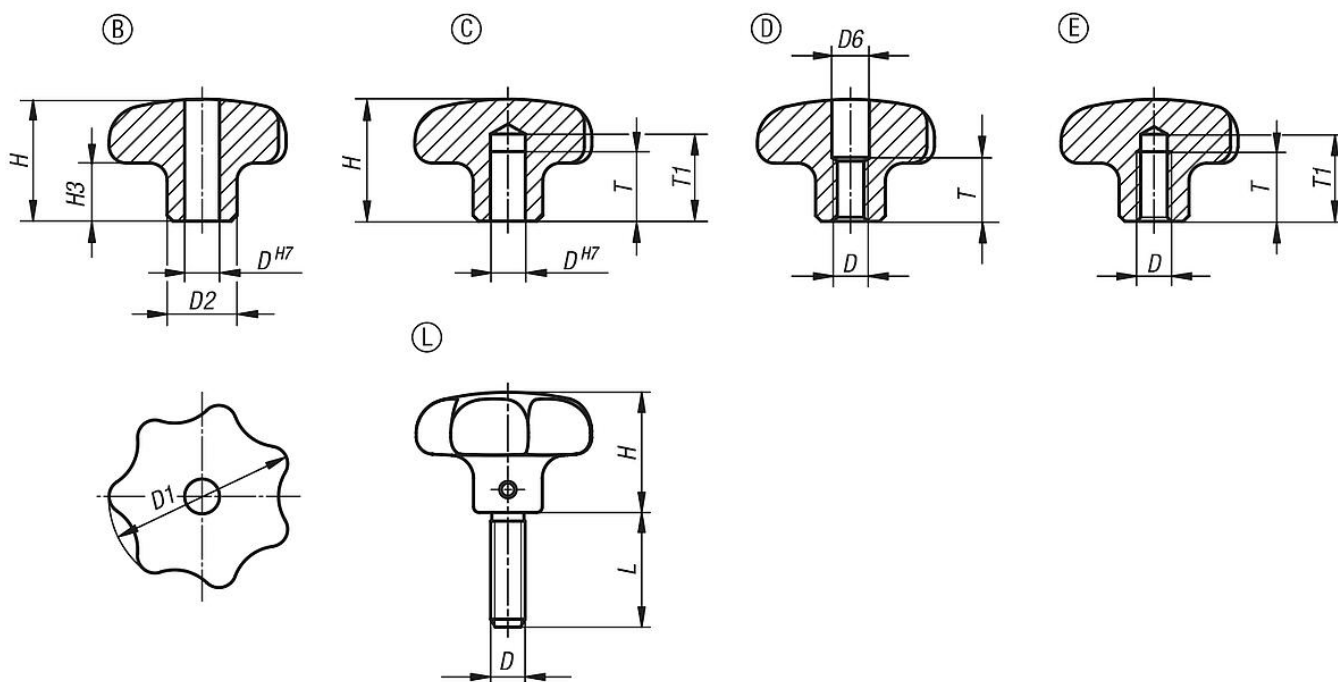

Description de l'article/illustrations du produit

Description

Matière :

Inox 1.4308.
Vis sans tête en inox 1.4305.
Goupille en inox 1.4310.

Finition :

Rectifié et poli ou grenailé.
Vis sans tête et goupille : naturel.

Indication de dessin :

Forme B : trou lisse
Forme C : trou borgne lisse
Forme D : trou taraudé
Forme E : trou borgne taraudé
Forme L : avec tige filetée

Dessins

Aperçu des articles

Référence	Forme	Surface corps	D	D1	D2	D6	H	H3	L	T	P1
06194-232062	B	poli	6	32	12	-	21	10	-	-	-
06194-240082	B	poli	8	40	14	-	26	13	-	-	-
06194-250102	B	poli	10	50	18	-	34	17	-	-	-
06194-263122	B	poli	12	63	20	-	42	21	-	-	-
06194-232063	B	grenailé	6	32	12	-	21	10	-	-	-
06194-240083	B	grenailé	8	40	14	-	26	13	-	-	-
06194-250103	B	grenailé	10	50	18	-	34	17	-	-	-
06194-263123	B	grenailé	12	63	20	-	42	21	-	-	-
06194-332062	C	poli	6	32	12	-	21	10	-	12	15
06194-340082	C	poli	8	40	14	-	26	13	-	15	18
06194-350102	C	poli	10	50	18	-	34	17	-	18	21
06194-363122	C	poli	12	63	20	-	42	21	-	22	25