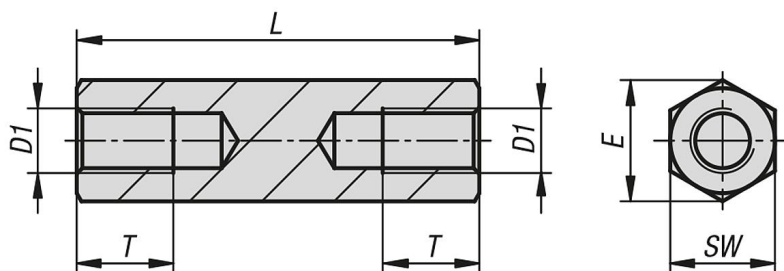

## Description de l'article/illustrations du produit

## Description

**Matière :**  
Acier de traitement.

**Finition :**  
Zingué et passivé bleu.

## Aperçu des articles

Référence	D1	E	L	SW	T
02035-10-205025	M5	9,2	25	8	8
02035-10-205030	M5	9,2	30	8	8
02035-10-205035	M5	9,2	35	8	8
02035-10-206030	M6	11,5	30	10	9
02035-10-206035	M6	11,5	35	10	9
02035-10-206040	M6	11,5	40	10	9
02035-10-206050	M6	11,5	50	10	9
02035-10-206060	M6	11,5	60	10	9
02035-10-208030	M8	15	30	13	12
02035-10-208035	M8	15	35	13	12
02035-10-208040	M8	15	40	13	12
02035-10-208050	M8	15	50	13	12
02035-10-208060	M8	15	60	13	12
02035-10-208090	M8	15	90	13	12
02035-10-210040	M10	18,5	40	16	15
02035-10-210045	M10	18,5	45	16	15
02035-10-210055	M10	18,5	55	16	15
02035-10-210065	M10	18,5	65	16	15
02035-10-210095	M10	18,5	95	16	15
02035-10-210115	M10	18,5	115	16	15
02035-10-212040	M12	20,8	40	18	18
02035-10-212045	M12	20,8	45	18	18
02035-10-212055	M12	20,8	55	18	18
02035-10-212065	M12	20,8	65	18	18
02035-10-212095	M12	20,8	95	18	18
02035-10-212115	M12	20,8	115	18	18