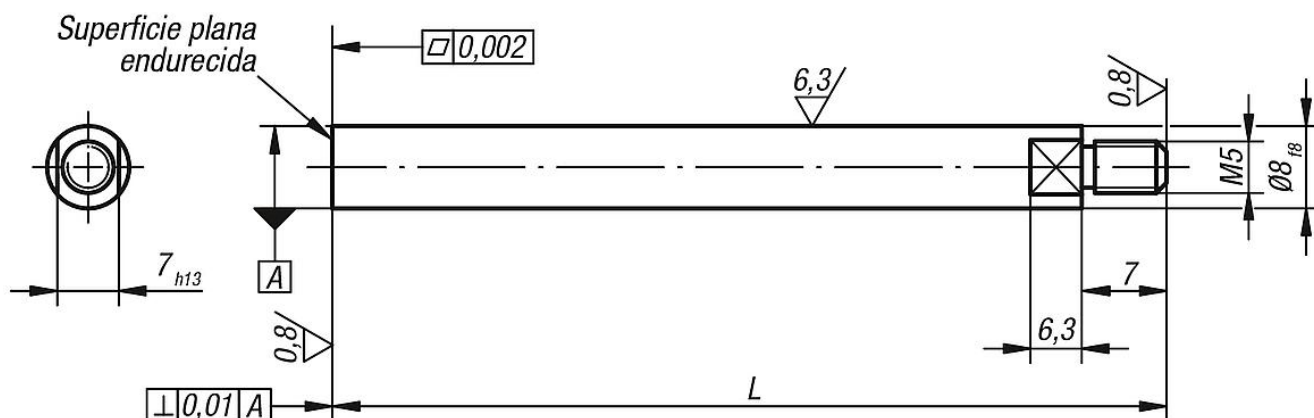

Descripción del artículo/Imágenes del producto

Descripción

Material:

Acero.

Versión:

Bruído.

Indicación:

Los palpadores son adecuados para soportes del comparador de reloj de 33010 a 33016.

Planos

Nuestros productos

Referencia	L
33020-08063	63
33020-08080	80
33020-08100	100
33020-08160	160
33020-08250	250