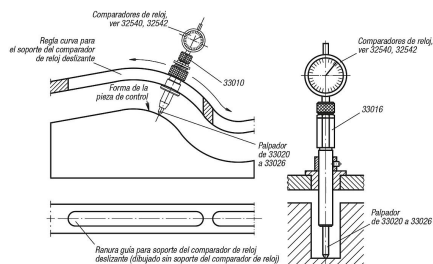

Descripción del artículo/Imágenes del producto

Descripción

Material:

Acero.

Versión:

Bruído.

Indicación:

Los palpadores son adecuados para soportes del comparador de reloj de 33010 a 33016.

Planos

Nuestros productos

Referencia	L
33020-08063	63
33020-08080	80
33020-08100	100
33020-08160	160
33020-08250	250