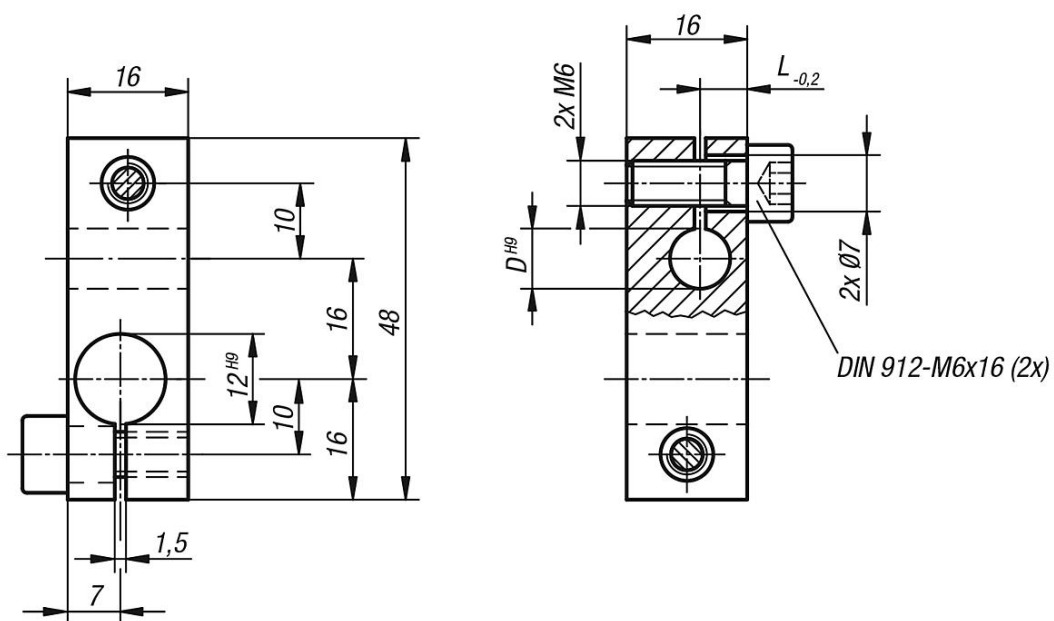

Descripción del artículo/Imágenes del producto

Descripción

Material:

Acero para temple y revenido.

Versión:

Bruído.

Planos

Nuestros productos

Referencia	D	L
31154-1208	8	5
31154-1210	10	6
31154-1212	12	7