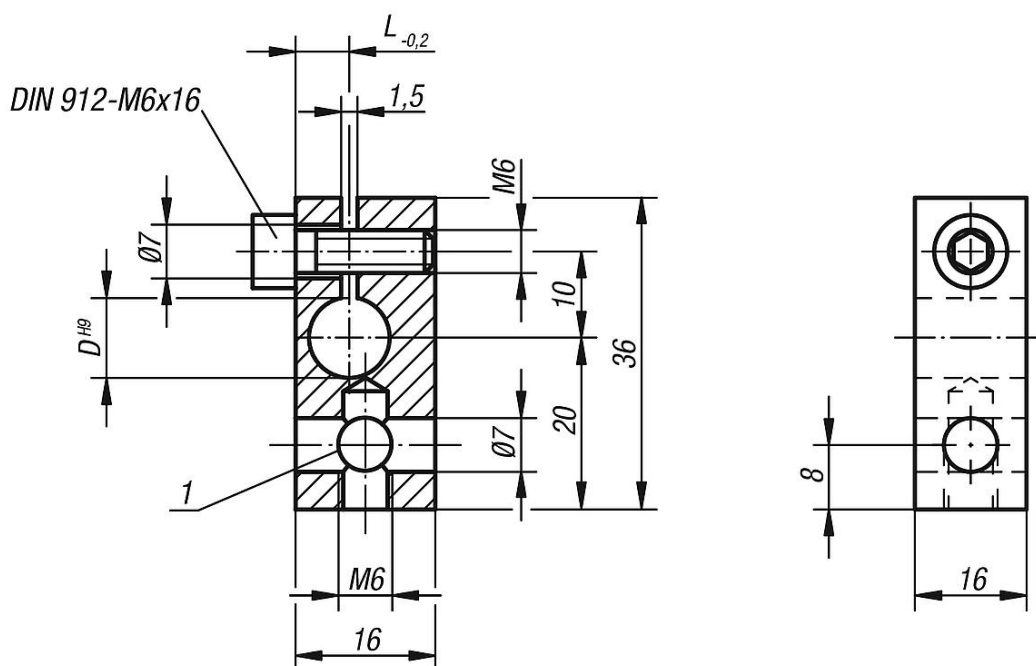

Descripción del artículo/Imágenes del producto

Descripción

Material:

Acero para temple y revenido.

Versión:

Bruñido.

Indicación sobre el dibujo:

1) Perforación solo en 31152-0708

Planos

Nuestros productos

Referencia	D	L
31152-0708	8	5
31152-0710	10	6
31152-0712	12	7