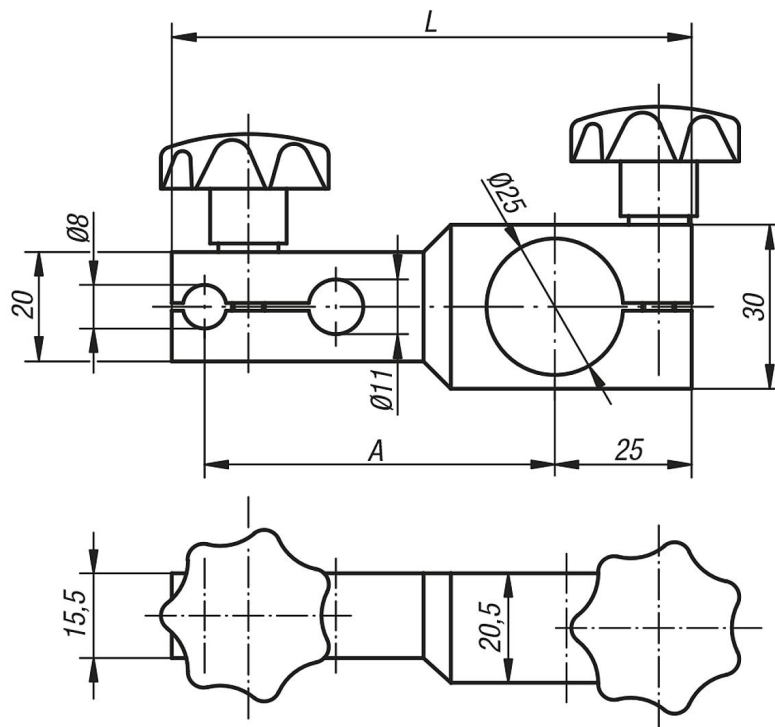

Descripción del artículo/Imágenes del producto

Descripción

Material:
Aluminio.

Versión:
Negro anodizado.

Indicación:
Soporte del comparador de reloj adecuado para 31020.

Planos

Nuestros productos

Referencia	A	L
31140-065	65	95
31140-100	100	130