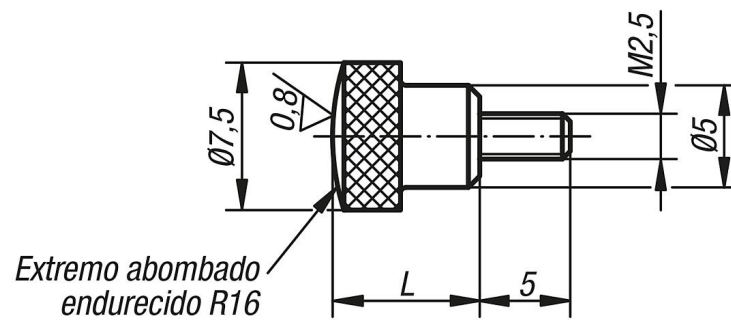

Descripción del artículo/Imágenes del producto

Descripción

Material:

Acero.

Versión:

Endurecido y bruñido.

Indicación:

Comparadores de reloj, ver 32540 y 32542.

Planos

Nuestros productos

Referencia	L
33048-025080	8