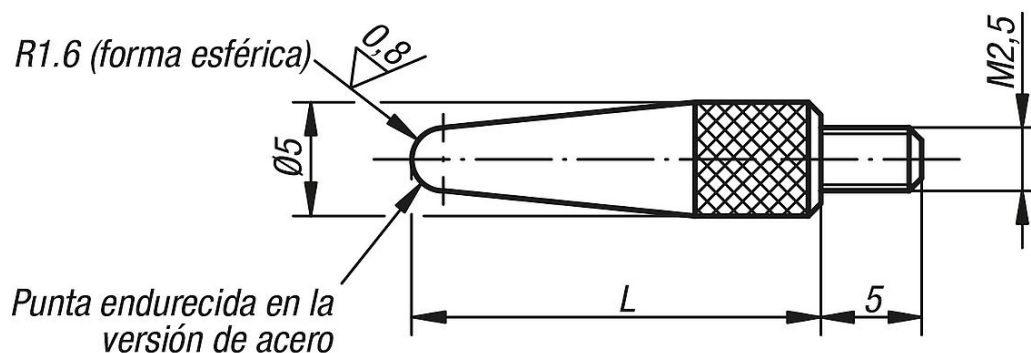

Descripción del artículo/Imágenes del producto

Descripción

Material:

Acero o punta de metal duro.

Versión:

Bruñido.

Indicación:

Comparadores de reloj, ver 32540 y 32542.

Planos

Nuestros productos

Referencia Acero	Referencia metal duro	L
33040-1025080	33040-2025080	8
33040-1025125	33040-2025125	12,5
33040-1025160	33040-2025160	16
33040-1025200	33040-2025200	20
33040-1025250	33040-2025250	25
33040-1025280	33040-2025280	28
33040-1025355	33040-2025355	35,5