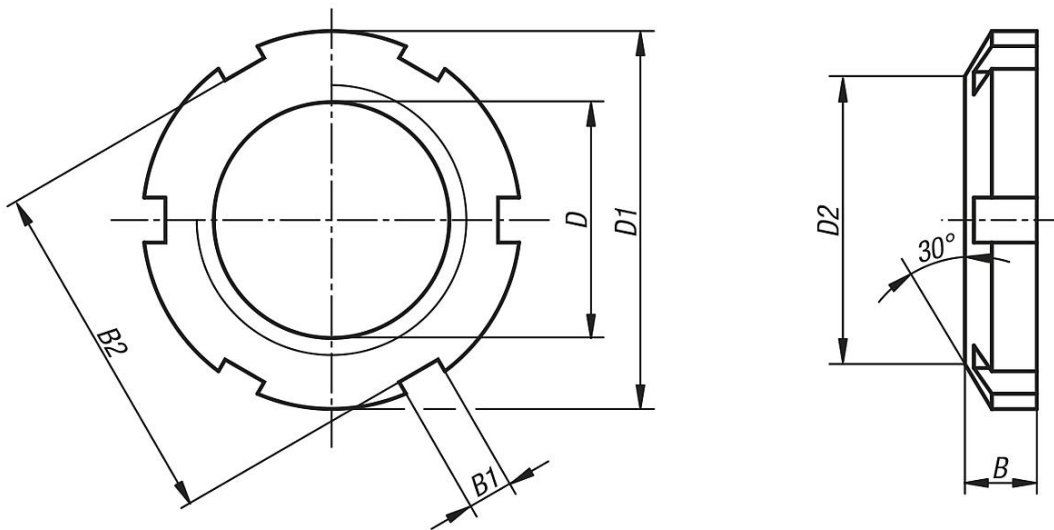

## Descripción

**Material:**

Acero para temple y revenido.

**Versión:**

Bruñido.

## Planos

## Nuestros productos

Referencia	D	D1	D2	B	B1	B2	Número de ranuras
33105-16	M16x1	26	21	6	4	22	4
33105-36	M36x1,5	52	44	9	6	46	6