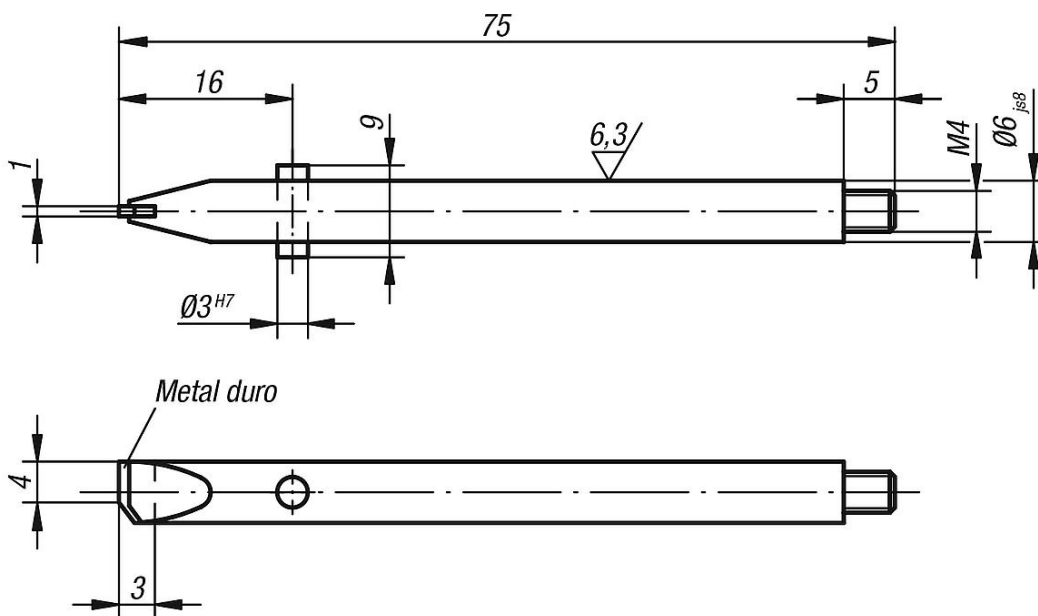

Descripción del artículo/Imágenes del producto

Descripción

**Material:**

Acero para herramientas, superficie de apoyo de metal duro.

**Versión:**

Bruñido.

**Indicación:**

El palpador es adecuado para el soporte del comparador de reloj 33018.

Planos

Nuestros productos

Referencia	Dimensiones
33028-06075	ver plano