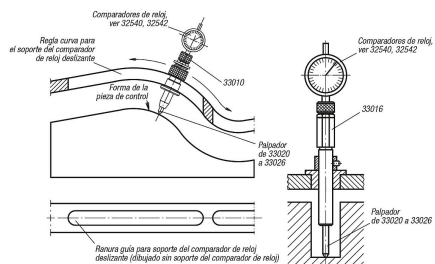

Descripción del artículo/Imágenes del producto

Descripción

**Material:**

Acero para herramientas, superficie de apoyo de metal duro.

**Versión:**

Bruñido.

**Indicación:**

El palpador es adecuado para el soporte del comparador de reloj 33018.

Planos

Nuestros productos

Referencia	Dimensiones
33028-06075	ver plano