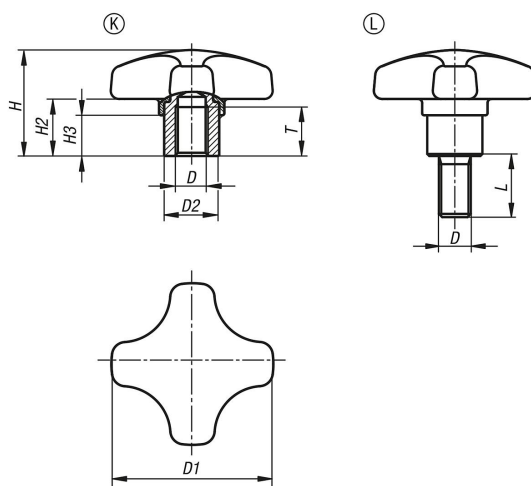

**Indicación:**

Las empuñaduras en cruz con casquillo de acero saliente en su versión con rosca interior son especialmente adecuadas para uniones con espiga transversal.

**Aplicación:**

Estas empuñaduras en cruz se han desarrollado especialmente para aplicaciones con altos requisitos de higiene. El contorno del mango cerrado con superficie lisa es muy fácil de limpiar.

**A petición:**

Modelos especiales.

**Indicación sobre el dibujo:**

Forma K: casquillo roscado

Forma L: rosca exterior

## Planos