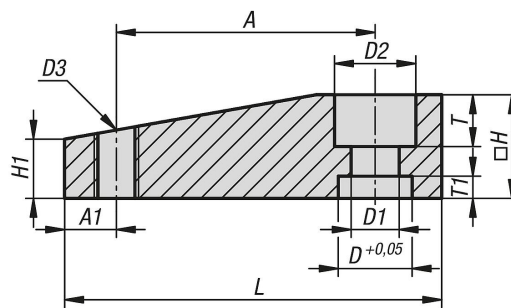

## Item description/product images

## Description

**Material:**  
Carbon steel.

**Version:**  
Black anodised.

**Note:**  
Suitable for pneumatic swing clamp 05626, in the respective sizes.

## Overview of items

Order No.	Size	A	A1	D	D1	D2	D3	H	H1	L	T	T1
05626-05-12	12	20	4	5	3,5	6	M3x0,5	8	6,5	29	4	2,5
05626-05-16	16	25	5	7	5,5	9	M04x0,7	13	6,5	36	5	2,5
05626-05-2025	20/25	35	7	10	8,5	14	M06x1	16	8	51	7	3
05626-05-3240	32/40	45	10	14	10,5	17	M08x1,25	22	9	67	9	4,5
05626-05-50	50	65	10	17	12,5	21	M10x1,5	25	13	88	13	4,5